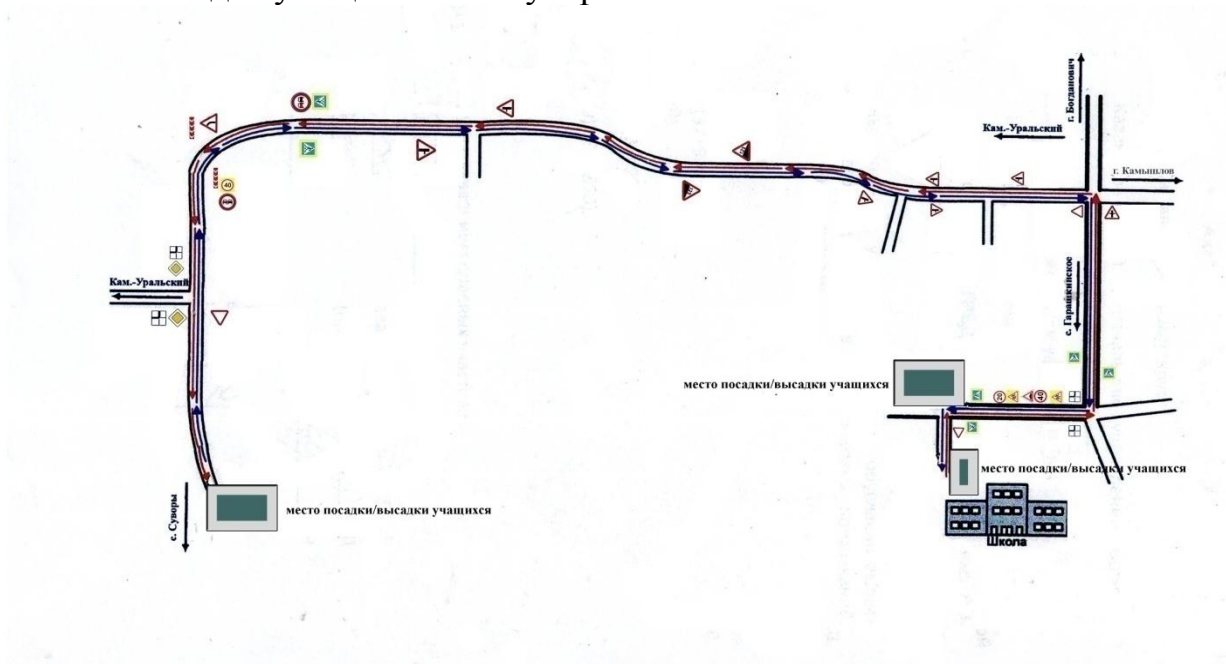

Маршрут движения автобуса образовательного учреждения

Маршрут « с. Гарашкинское – с. Суворы – с. Гарашкинское»

Утро

7⁰⁰- выезд из гаража

7²⁰- посадка учащихся в с. Суворы

7⁴⁵- высадка учащихся около школы

Маршрут « с. Гарашкинское – с. Суворы – с. Гарашкинское»

Обед

14⁰⁰- посадка учащихся около школы

14²⁰- высадка учащихся в с. Суворы

Маршрут движения автобуса к ОУ

Место посадки высадки детей

**Список детей МАОУ Гарашкинская СОШ
по маршруту с.Суворы- с. Гарашкинское (школа ул. Ильича 15а)-с. Суворы**